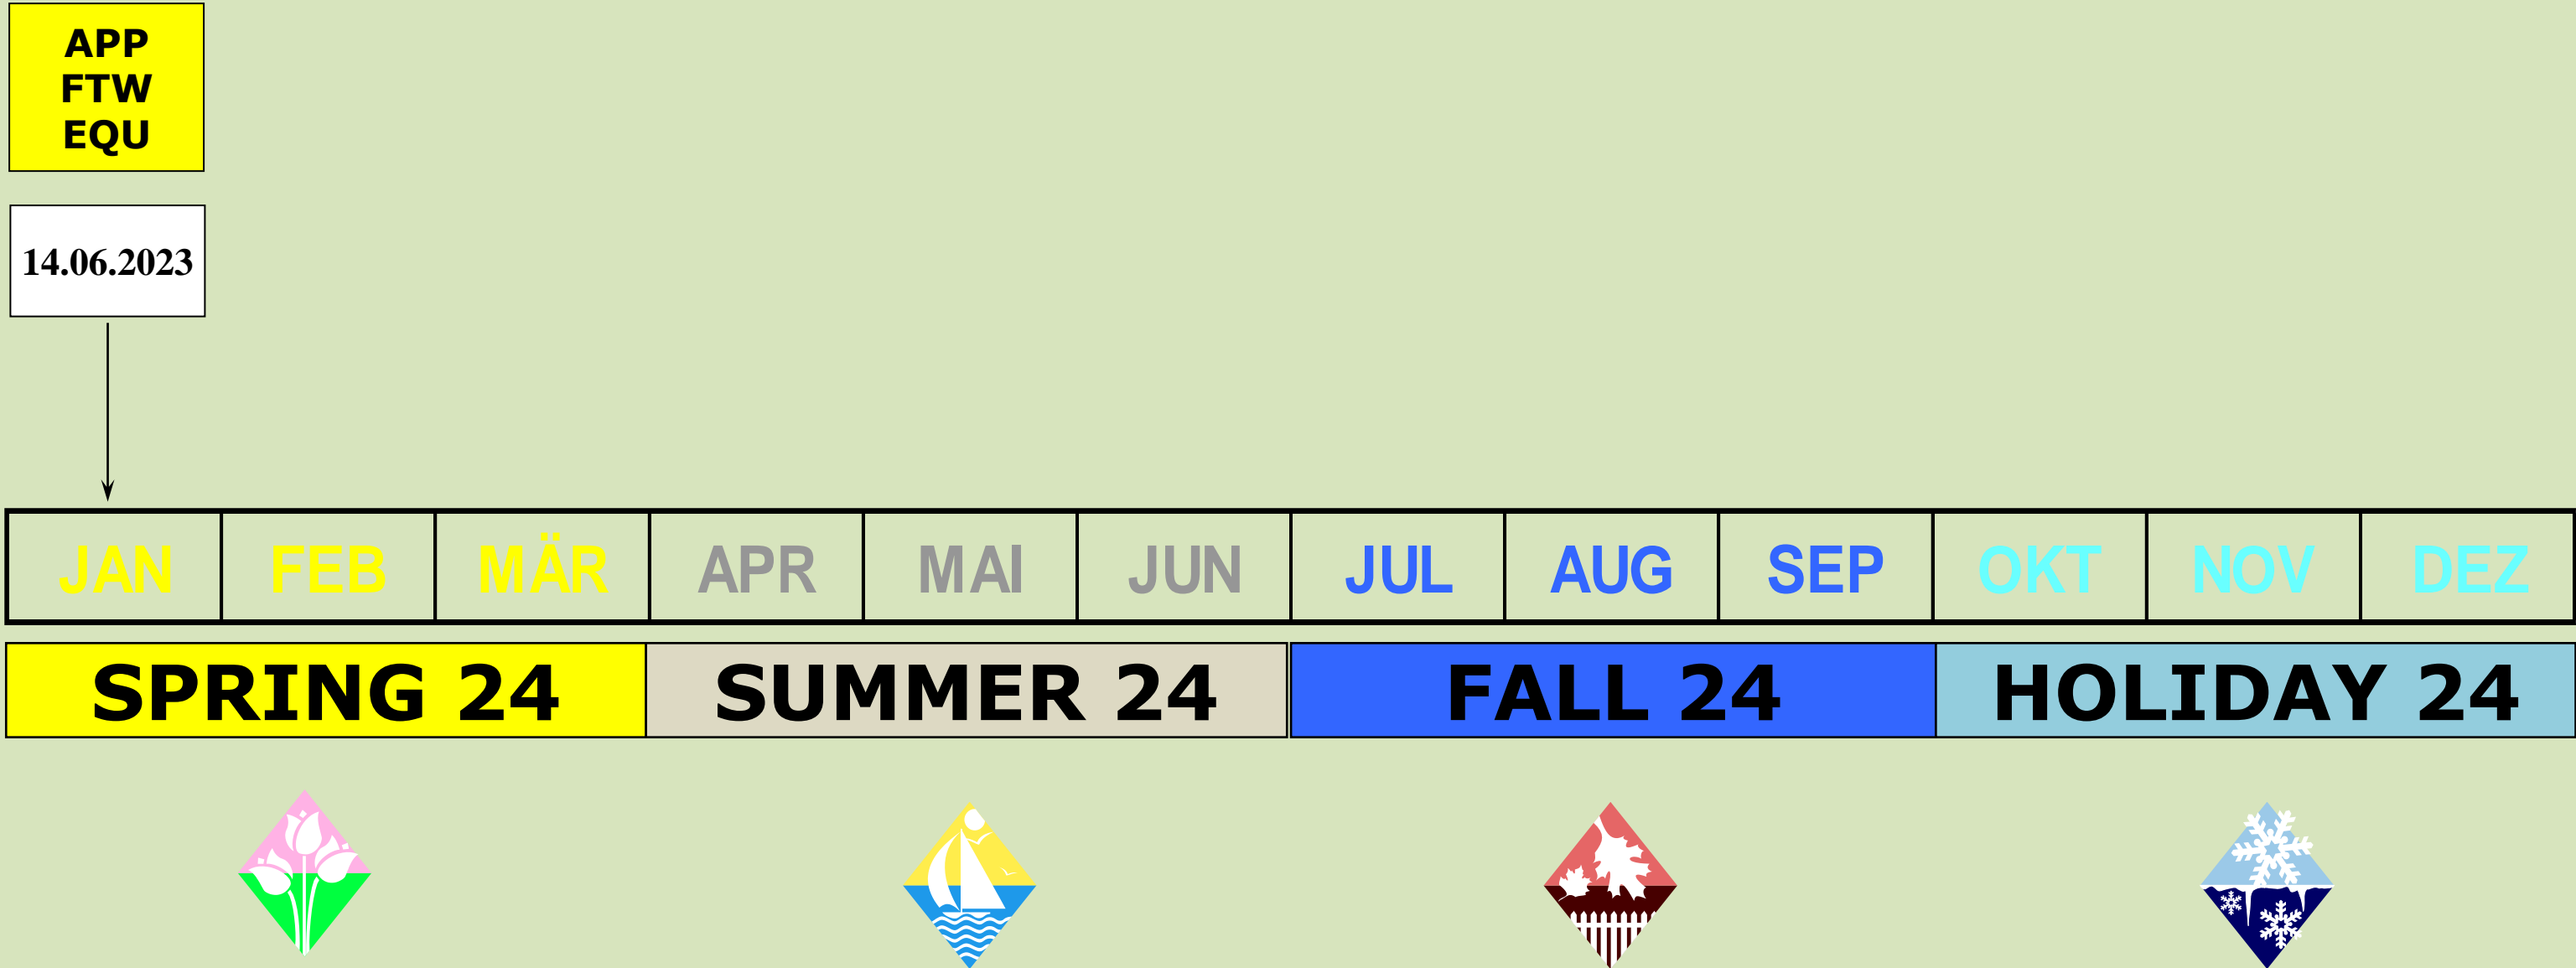

ORDER DEADLINES SP24