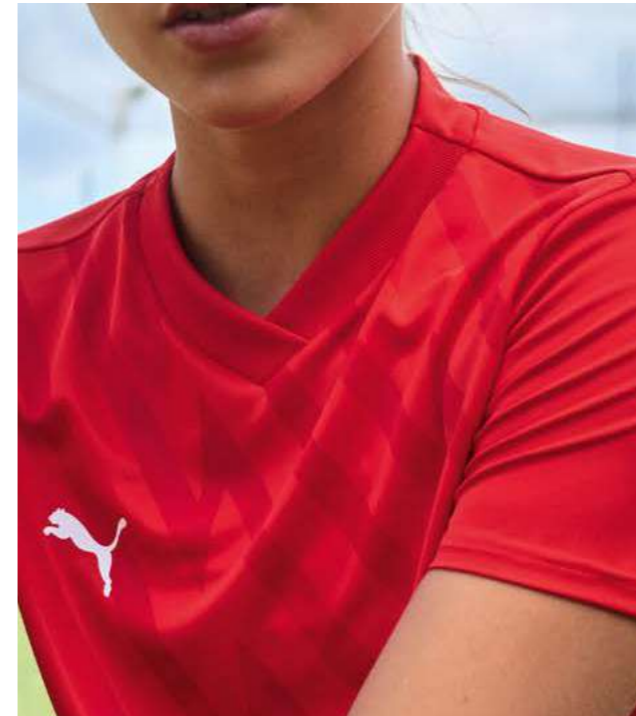

01

705754 teamGOAL Shorts Wmns

XS-XXL CHF 26.00*

Regular Fit • dryCELL • 100% recyceltes Polyester
Mesh-Einsätze an der Seite, elastischer Bund mit Zugband

01 PUMA Red-PUMA White • 02 Electric Blue Lemonade-PUMA White • 03 PUMA Black-PUMA White • 04 PUMA White-PUMA Black • 05 Sport Green-PUMA White • 06 PUMA Navy-PUMA White • 18 Team Light Blue-PUMA White • 60 Fresh Mint-PUMA Black • 61 Sun Stream-PUMA Black

Januar 2024 - 2025